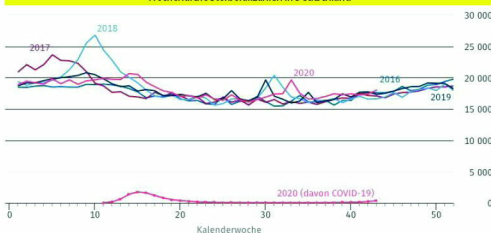

EIN BILD SAGT MEHR ALS 1.000 WORTE!

... oder einfach mal die Sache von oben betrachten!

Aktuelle Betrachtung der CORONA-Pandemie
NICHT BETROFFEN!
99,644%
z.Zt. von Covid19 aller Menschen in Deutschland!

Lassen wir unsere Kinder wieder lächeln!

Ist das eine PANDEMIE?

Können Sie die erkennen? Erkennen Sie den Notstand, die Gefahr?

Einwohnerzahl	83.122.889
Einwohner	100% *zum 23.11.2020 lt. Statista.de
Anzahl Testungen	25.010.416 bis KW 45
COVID19 Positive Tests nach 9,5 Monaten	929.133
Genesene Fälle	618.800
aktuell positive Test	296.221
Todesfälle mit Corona	14.112
Intensivbetten Deutschland	28.517
Von CORONA NICHT betroffen	99,644%

Deswegen schädigt unsere Bundespolitik 100% der Menschen in Deutschland (seit März 2020) wirtschaftlich, beruflich, unternehmerisch, finanziell, FAMILIÄR und PSYCHISCH! Was ist daran verhältnismäßig? (c) Jens aus Rostock