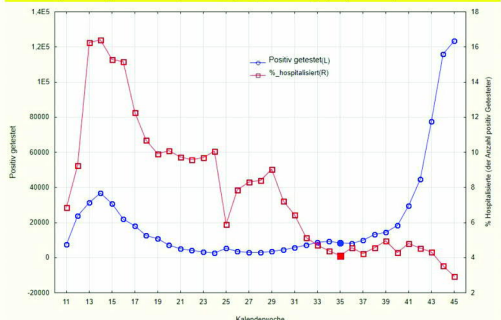

EIN BILD SAGT MEHR ALS 1.000 WORTE!

... oder einfach mal die Sache von oben betrachten!

Aktuelle Betrachtung der CORONA-Pandemie
NICHT BETROFFEN!
99,644%
z.Zt. von Covid19 aller Menschen in Deutschland!

Lassen wir unsere Kinder wieder lächeln!

Ist das eine PANDEMIE?

Können Sie die erkennen? Erkennen Sie den Notstand, die Gefahr?

Einwohnerzahl	83.122.889
Einwohner	100% *zum 23.11.2020 lt. Statista.de
Anzahl Testungen	25.010.416 bis KW 45
COVID19 Positive Tests nach 9,5 Monaten	929.133
Genesene Fälle	618.800
aktuell positive Test	296.221
Todesfälle mit Corona	14.112
Intensivbetten Deutschland	28.517
Von CORONA NICHT betroffen	99,644%

Deswegen schädigt unsere Bundespolitik 100% der Menschen in Deutschland (seit März 2020) wirtschaftlich, beruflich, unternehmerisch, finanziell, FAMILIÄR und PSYCHISCH! Was ist daran verhältnismäßig? (c) Jens aus Rostock